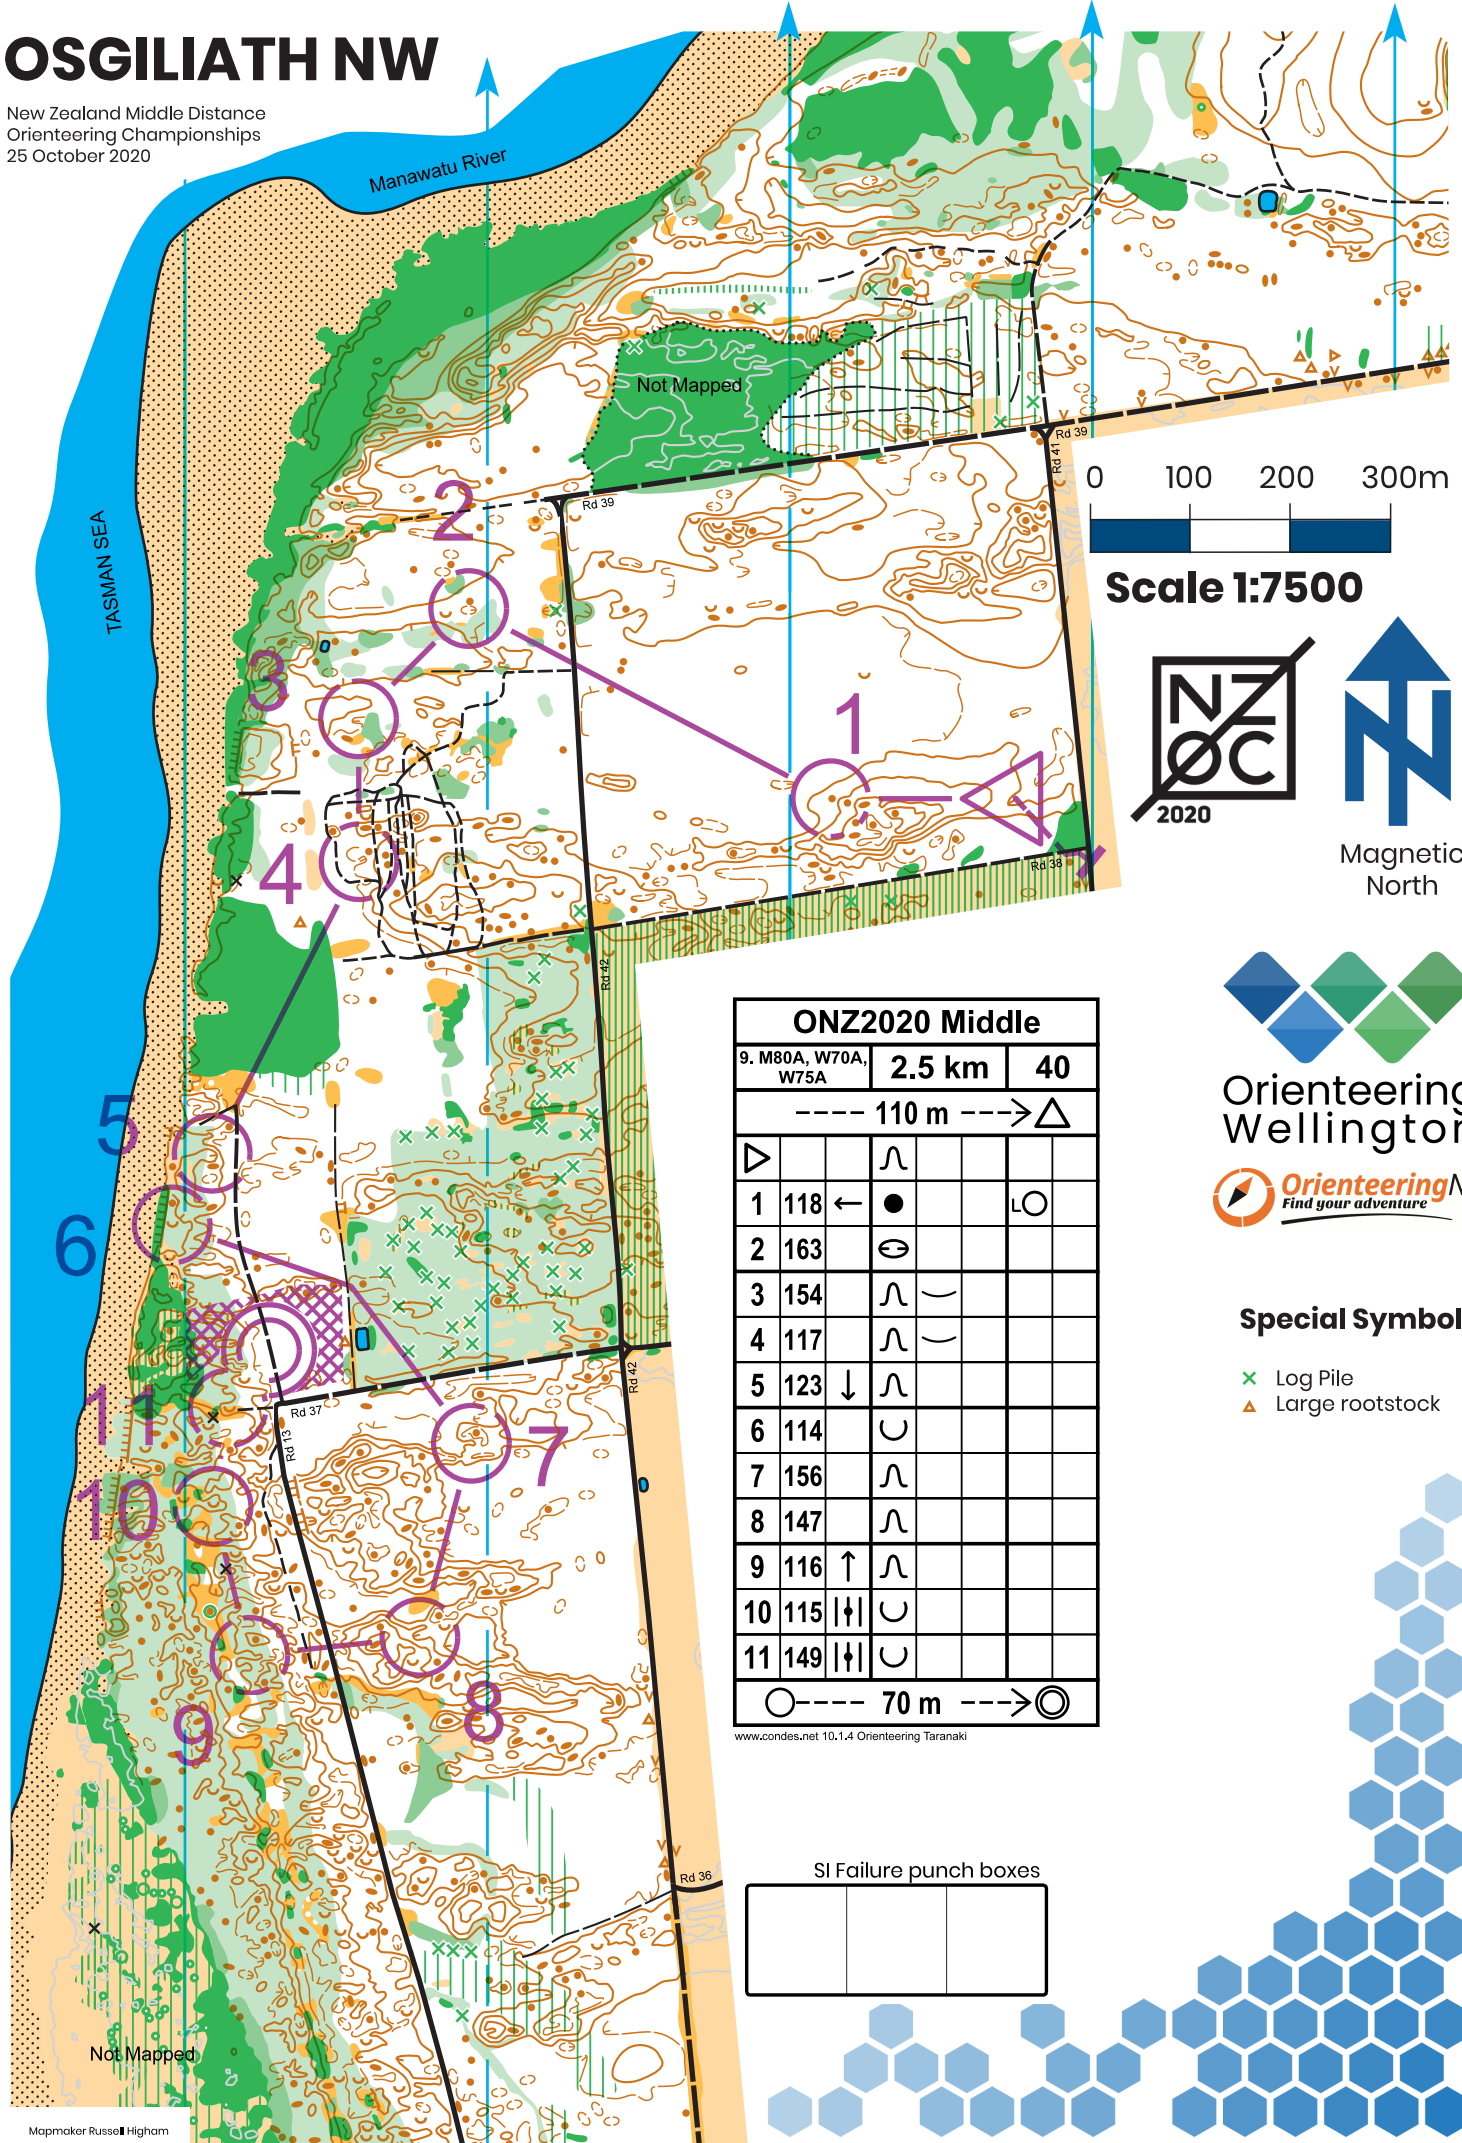

OSGILIATH NW

New Zealand Middle Distance
Orienteering Championships
25 October 2020

Scale 1:7500

Magnetic North

ONZ2020 Middle			
9. M80A, W70A, W75A	2.5 km	40	
---- 110 m ---->			△
1	118 ←	●	LO
2	163	⊖	
3	154	∩	∩
4	117	∩	∩
5	123 ↓	∩	
6	114	∪	
7	156	∩	
8	147	∩	
9	116 ↑	∩	
10	115	∪	
11	149	∪	
○ ---- 70 m ---->			⊙

www.condes.net 10.14 Orienteering Taranaki

Orienteering Wellington

Special Symbols

- × Log Pile
- ▲ Large rootstock

SI Failure punch boxes

--	--	--