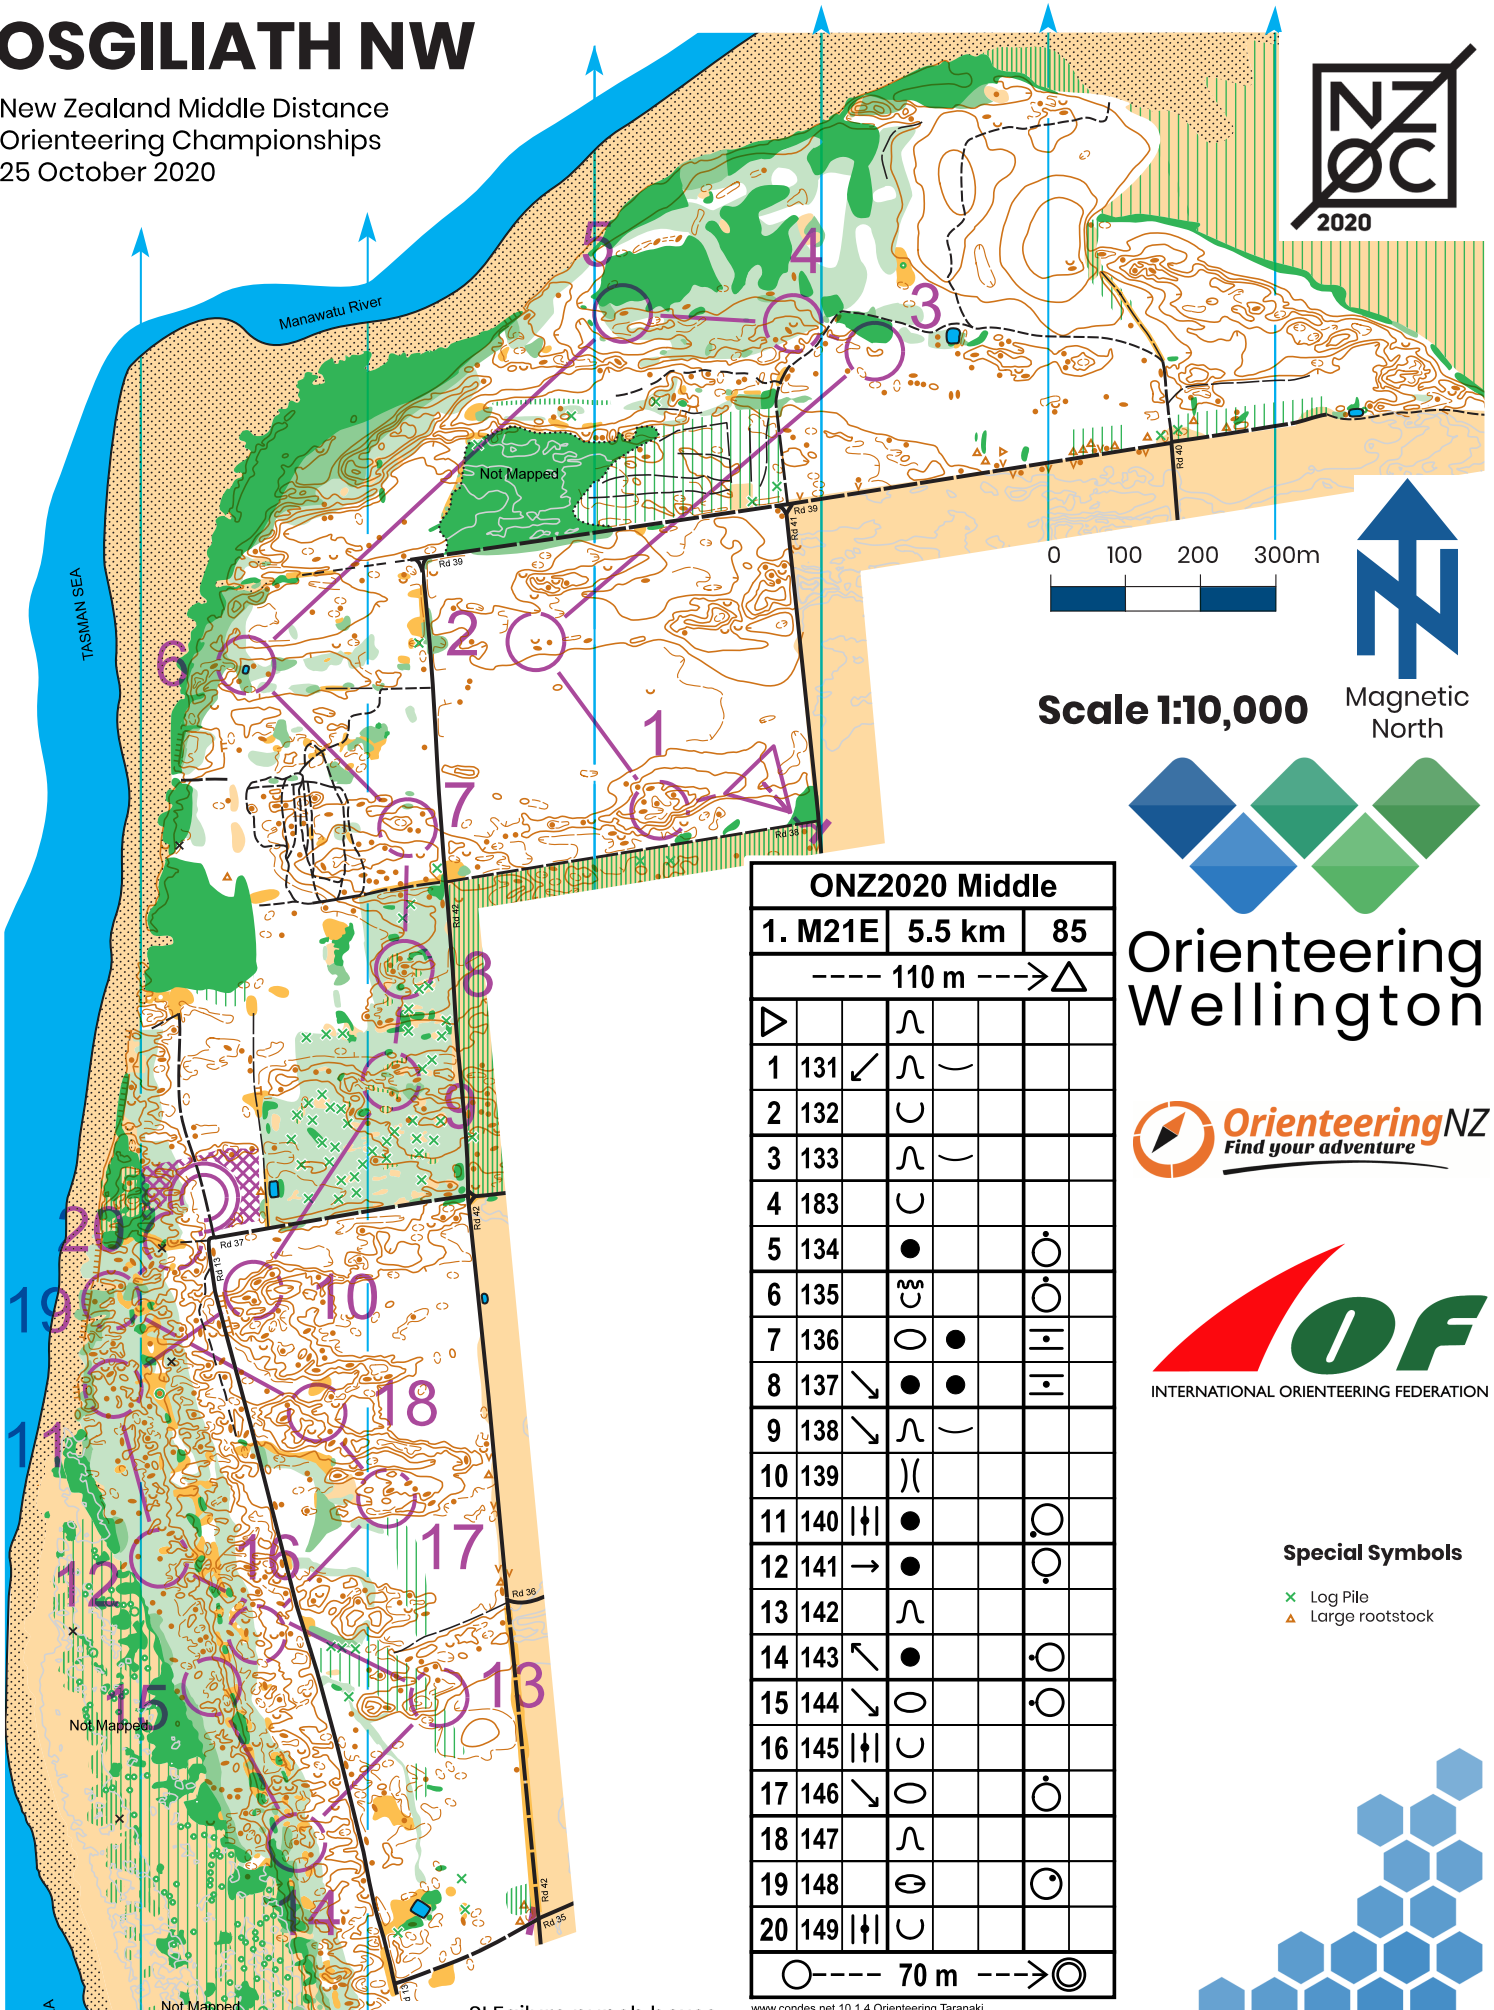

# OSGILIATH NW

New Zealand Middle Distance  
Orienteering Championships  
25 October 2020

Scale 1:10,000

Magnetic North

Orienteering  
Wellington

ONZ2020 Middle					
1. M21E		5.5 km		85	
----- 110 m ----->△					
▷		∩			
1	131	∩	∩		
2	132	∩			
3	133	∩	∩		
4	183	∩			
5	134	●		○	
6	135	∩		○	
7	136	∩	●	∩	
8	137	∩	●	∩	
9	138	∩	∩		
10	139	∩			
11	140	∩	●	○	
12	141	→	●	○	
13	142	∩			
14	143	∩	●	○	
15	144	∩	○	○	
16	145	∩	∩		
17	146	∩	○	○	
18	147	∩			
19	148	∩	○	○	
20	149	∩	∩		
○----- 70 m ----->◎					

**Special Symbols**

- × Log Pile
- △ Large rootstock

SI Failure punch boxes

--	--	--

Mapmaker Russell Higham

www.condes.net 10.1.4 Orienteering Taranaki